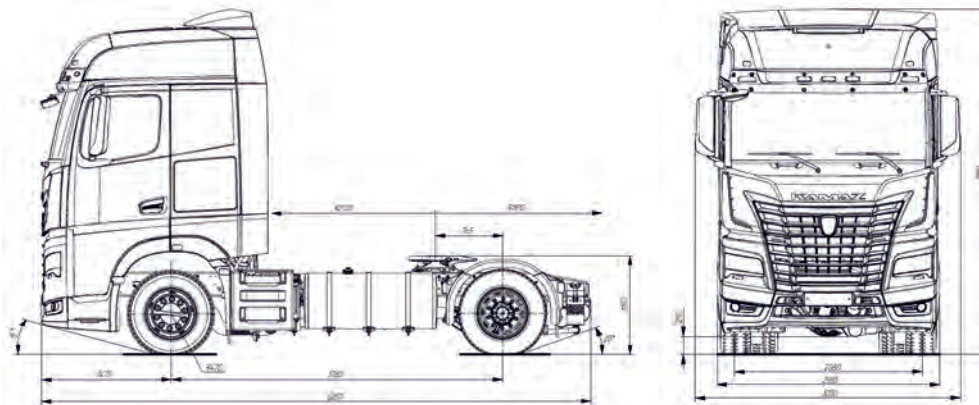

KAMAZ

KAMAZ-54901-CA (M1946) С АВТОМАТИЗИРОВАННОЙ КПП

КОМФОРТАБЕЛЬНАЯ
КАБИНА ШИРИНОЙ
2500 мм
С РОВНЫМ ПОЛОМ

УВЕЛИЧЕННЫЙ
ДО **1400** ЛИТРОВ
ЗАПАС ТОПЛИВА

МЕЖСЕРВИСНЫЙ
ИНТЕРВАЛ
ДО **120 000** км

КОНТРОЛЬ НАГРУЗКИ
НА ВЕДУЩИЙ МОСТ

МОЩНЫЙ И
ЭКОНОМИЧНЫЙ
ДВИГАТЕЛЬ KAMAZ R6

Размеры даны для автомобиля снаряженной массы

КАМАЗ-54901-СА (М1946) с автоматизированной КПП

Технические характеристики

■ ВЕСОВЫЕ ПАРАМЕТРЫ И НАГРУЗКИ

Снаряженная масса, кг, в т.ч.	9150
нагрузка на переднюю ось, кг	6320
нагрузка на заднюю ось, кг	2830
Нагрузка на ССУ, кг.....	10350
Полная масса, кг, в т.ч.	19500
нагрузка на переднюю ось, кг	8000
нагрузка на заднюю ось, кг.....	11500
Масса буксируемого полуприцепа, кг	34850
Технически допустимая максимальная масса автопоезда, кг	44000

Тип	пневматическая
Грузоподъемность, кг	11500

■ РУЛЕВОЕ УПРАВЛЕНИЕ

Усилитель руля.....	гидравлический
---------------------	----------------

■ КОЛЕСА И ШИНЫ

Тип колес.....	дисковые
Тип шин	бескамерные
Размер обода	9.00x22.5
Размер шин	315/70 R22.5